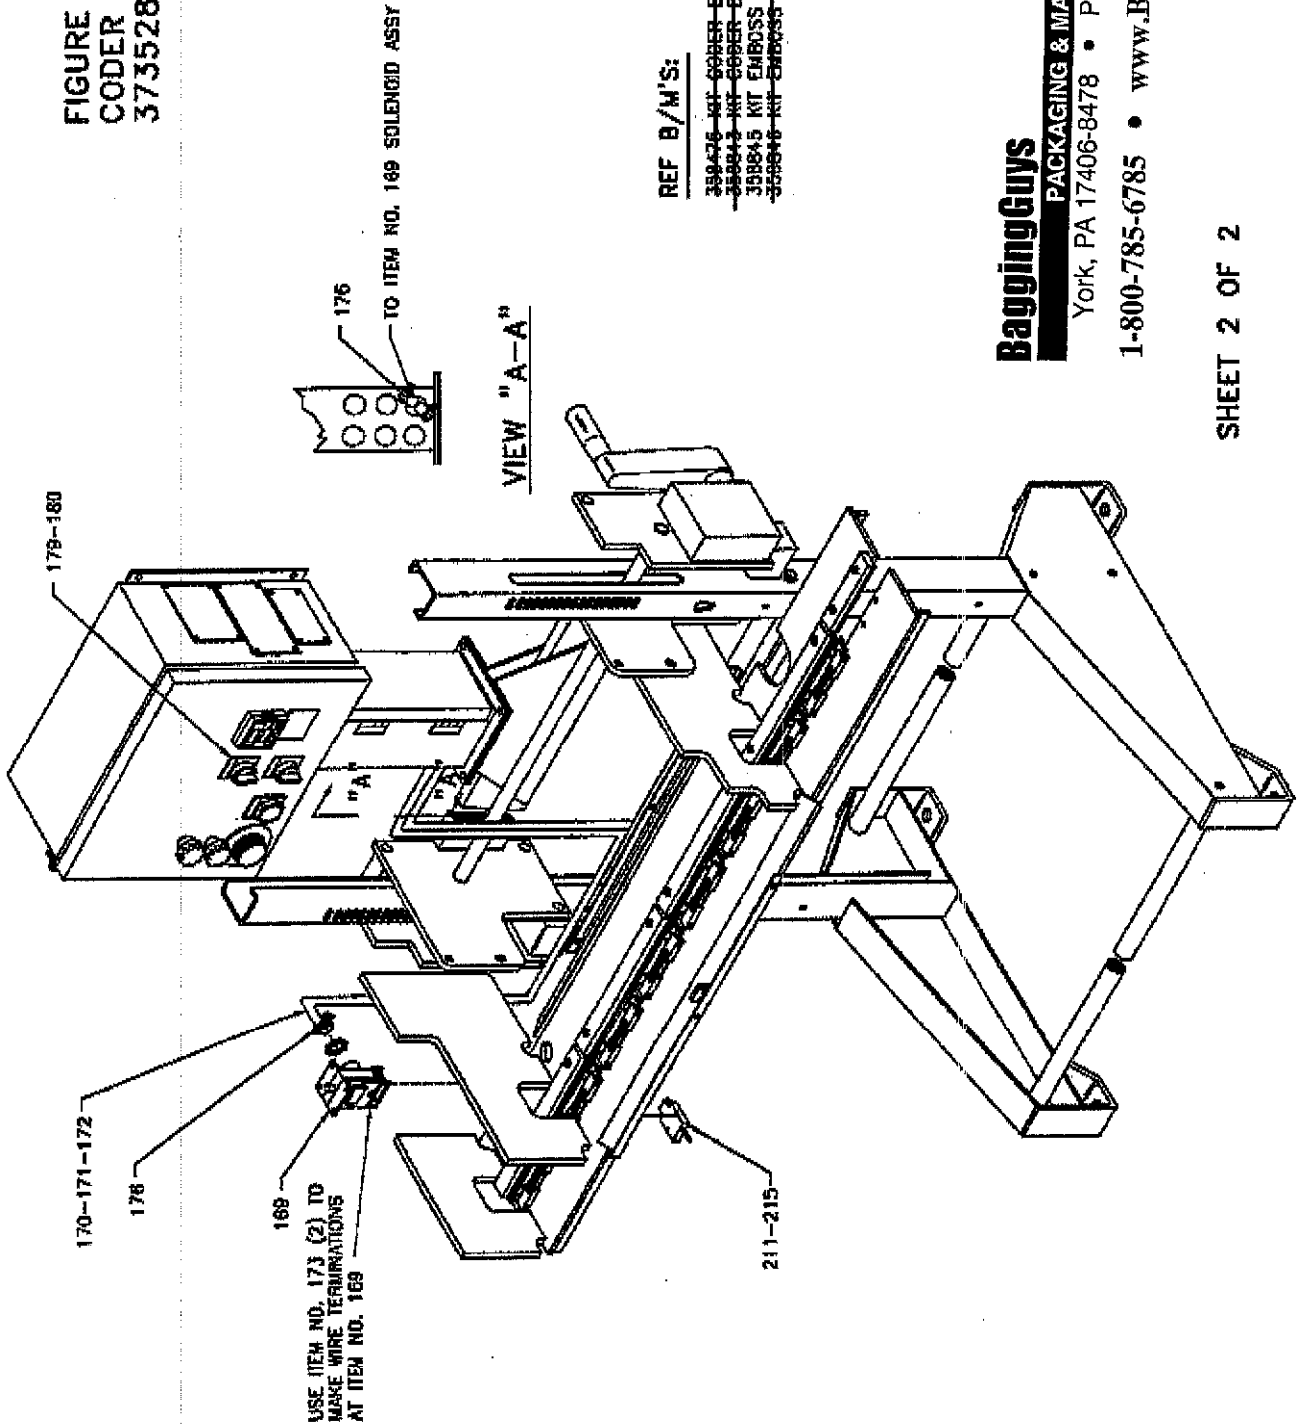

**FIGURE 12
CODER B450
373528**

REF B/M'S:

- ~~359676 KIT CODER B450 R-L~~
- ~~359643 KIT CODER B450 L-R~~
- ~~359645 KIT ENBOSS B450 R-L~~
- ~~359646 KIT ENBOSS B450 L-R~~

BaggingGuys

PACKAGING & MATERIAL HANDLING

York, PA 17406-8478 • Ph: 717-764-6103

1-800-785-6785 • www.BaggingGuys.com

Material	358475	13	0010		3
	KIT DOBOY CODER B450 R-L				05/09/1994
Qty	1.000	EA		000000	1.000 EA

Item	Component No.	Description	Quantity	Unit
1	0000	358039	ASSY MARKEM CODER B450 R-L	
1	0001	358459	01 PLATE TOP CODER DOBOY	1.000 EA
1	0004	437723	LEVER	1.000 EA
1	0006	326989	SPRING EXT .250 .022 2.00	1.000 EA
1	0008	521-49379-23	13 BRG THRUST OIL 0.50 0.75 0.06	1.000 EA
1	0009	437727	LINKAGE CODER	1.000 EA
1	0010	228960	SCREW-SHOULDER .375 X .500 SST	1.000 EA
1	0012	223607	01 SHAFT-IDLER SPROCKET	1.000 EA
1	0013	507320	01 BRG-SLEEVE .501 .628 .500	2.000 EA
1	0014	507073	03 COLLAR-SET .500 ID 1.000 OD STL	3.000 EA
1	0015	358844	FLANGE PULLEY CLUTCH 16 TEETH	1.000 EA
1	0016	290516	03 STOP WHEEL	1.000 EA
1	0017	290517	03 STOP BLOCK	2.000 EA
1	0018	357-45919-07	SCREW-FLAT-SLOT #10-24 .500LG STL	3.000 EA
1	0019	221663	02 KIT BEARING	1.000 EA
1	0020	005-16902	05 SPRING COMP .7812 .093 .500SQ	1.000 EA
1	0021	008-00236	CAP WASHER	1.000 EA
1	0022	350-12191-30	SCREW-FLAT-SOC 1/4-20 .750LG SST	1.000 EA
1	0023	005-00435	06 FACING CLUTCH 0.516 02.00 0.12	1.000 EA
1	0024	358050	BEARING HOUSING CODER B450	1.000 EA
1	0025	521-06016	07 BRG RADIAL BAL 0.50 1.12 0.37	2.000 EA
1	0026	521-49379-23	13 BRG THRUST OIL 0.50 0.75 0.06	5.000 EA
1	0027	358468	02 SHAFT CODER DRIVE	1.000 EA
1	0028	842-61787-06	03 RING-RTNG-EXT .500DIA .050THK STL	1.000 EA
1	0029	358861	MOUNT BALL PLUNGER	1.000 EA
1	0030	514-00018	STN STL BALL PLUNGER	3.000 EA
1	0031	357-53700-26	SCREW-PAN-MACH 10-24 X .750 STL	2.000 EA
1	0032	358460	PLATE SIDE CODER DOBOY	2.000 EA
1	0033	350-45935-57	SCREW-SOC-CAP 1/4-20 .625LG STL	8.000 EA
1	0035	372186	SUPPORT LH B450 CODER	1.000 EA
1	0036	357-45919-09	SCREW-FLAT-SLOT #10-24 .750LG STL	12.000 EA
1	0037	358059	SUPPORT RH MARKEM B450	1.000 EA
1	0040	358461	01 CODER PLATE DOBOY	1.000 EA
1	0041	357-45921-09	SCREW-FLAT-SOC 1/4-20 .750LG STL	3.000 EA
1	0042	352-45965-05	04 WASHER SAE .281 X .625 X .062 STL	6.000 EA
1	0045	359-45967-02	SCREW-SHOULDER .250 X .500 STL	2.000 EA
1	0046	359-45968-06	SCREW-SHOULDER .312 X 1.250 STL	2.000 EA
1	0063	290566	02 SWITCH-HOLDER	1.000 EA
1	0064	357-45919-65	SCREW-HEX-HD 10-24 .375LG STL	8.000 EA
1	0066	352-45965-04	03 WASHER SAE .219 X .500 X .062 STL	8.000 EA
1	0070	180210	01 PIN-SPRING .125 X .25 SST	1.000 EA
1	0072	356-47539-25	02 PIN-DOWEL .250 X 1.500 STL	1.000 EA
1	0076	350-45935-57	SCREW-SOC-CAP 1/4-20 .625LG STL	4.000 EA
1	0077	352-45965-05	04 WASHER SAE .281 X .625 X .062 STL	4.000 EA
1	0080	353-45978-69	03 SCREW-SET 5/16-18 .500LG STL	2.000 EA
1	0081	281901	04 PULLEY-CODER DRIVE	1.000 EA
1	0082	696-52012-05	06 STL KEY SQ 0.187 X 1.000 LG	1.000 EA
1	0083	521-01335	02 BRG RADIAL BAL 0.50 1.12 0.37	2.000 EA
1	0084	179120	02 BELT TIMING .50 .50 018.7	1.000 EA
1	0085	220046	04 IDLER BRKT	1.000 EA

BaggingGuys

PACKAGING & MATERIAL HANDLING

York, PA 17406-8478 • Ph: 717-764-6103

1-800-785-6785 • www.BaggingGuys.com